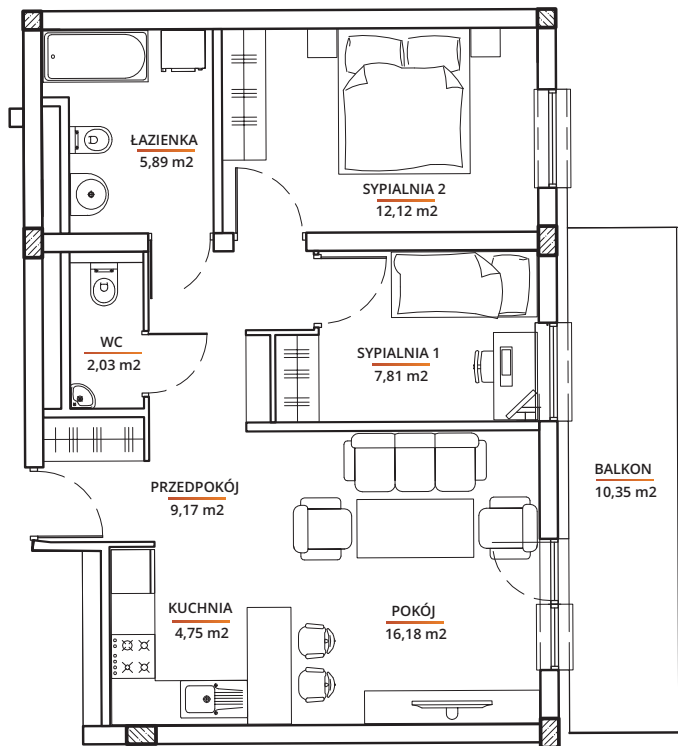

MIESZKANIE NUMER 102

PIĘTRO 1

57,95 m ²	POWIERZCHNIA OGÓŁEM
9,17 m ²	PRZEDPOKÓJ
4,75 m ²	KUCHNIA
16,18 m ²	POKÓJ
7,81 m ²	SYPIALNIA 1
12,12 m ²	SYPIALNIA 2
5,89 m ²	ŁAZIENKA
2,03 m ²	WC
10,35 m ²	BALKON

Projekt na etapie budowlanym.
Mieszkania mogą ulec niewielkim zmianom.