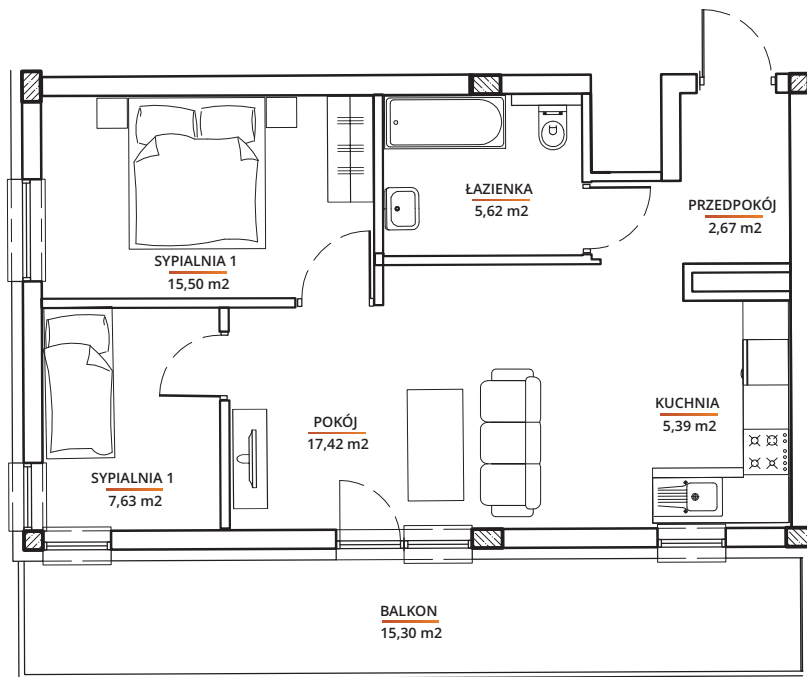

MIESZKANIE NUMER 107

PIĘTRO 1

54,23 m ²	POWIERZCHNIA OGÓŁEM
2,67 m ²	PRZEDPOKÓJ
5,39 m ²	KUCHNIA
17,42 m ²	POKÓJ
15,50 m ²	SYPIALNIA 1
7,63 m ²	SYPIALNIA 2
5,62 m ²	ŁAZIENKA
15,30 m ²	BALKON

Projekt na etapie budowlanym.
Mieszkania mogą ulec niewielkim zmianom.